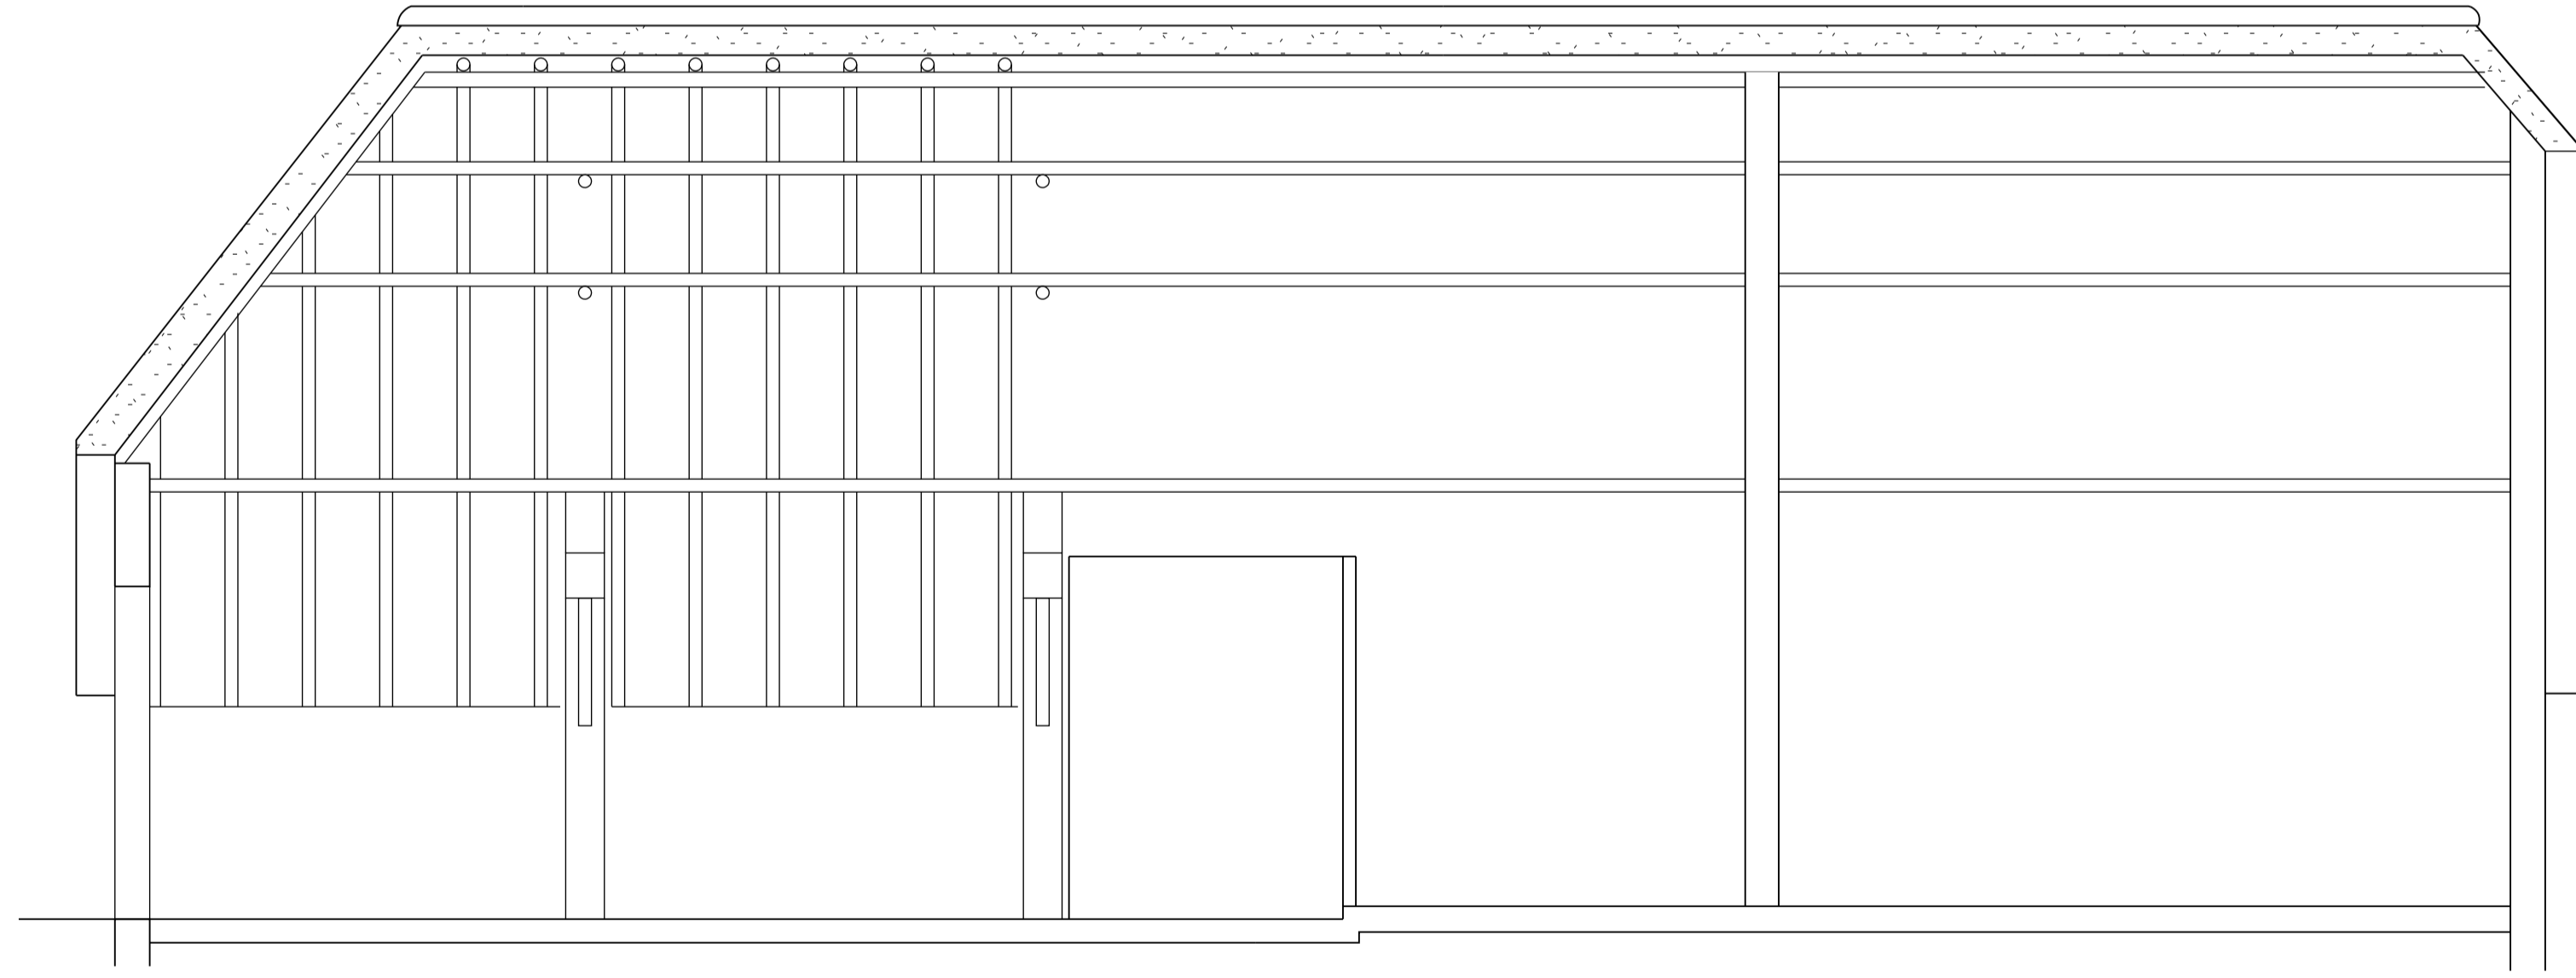

doorsnede C-C

project:	Het Soester Erf Korte Brinkweg 51 te Soest	datum :	11-07-2018
opdrachtgever:	Vorstelijk Wonen B.V.	schaal:	1 : 50
onderdeel :	De Boerderij Doorsneden	get:	P.V.
		formaat:	A1
		werknr:	16-559
		tekeningnr:	B04
LM design bouwkundig teken- en adviesbureau		Birksstraat 95-3 3768 HD Soest Telefoon : (035) 6023424 E-mail : info@lmdesign.nl Internet : www.lmdesign.nl