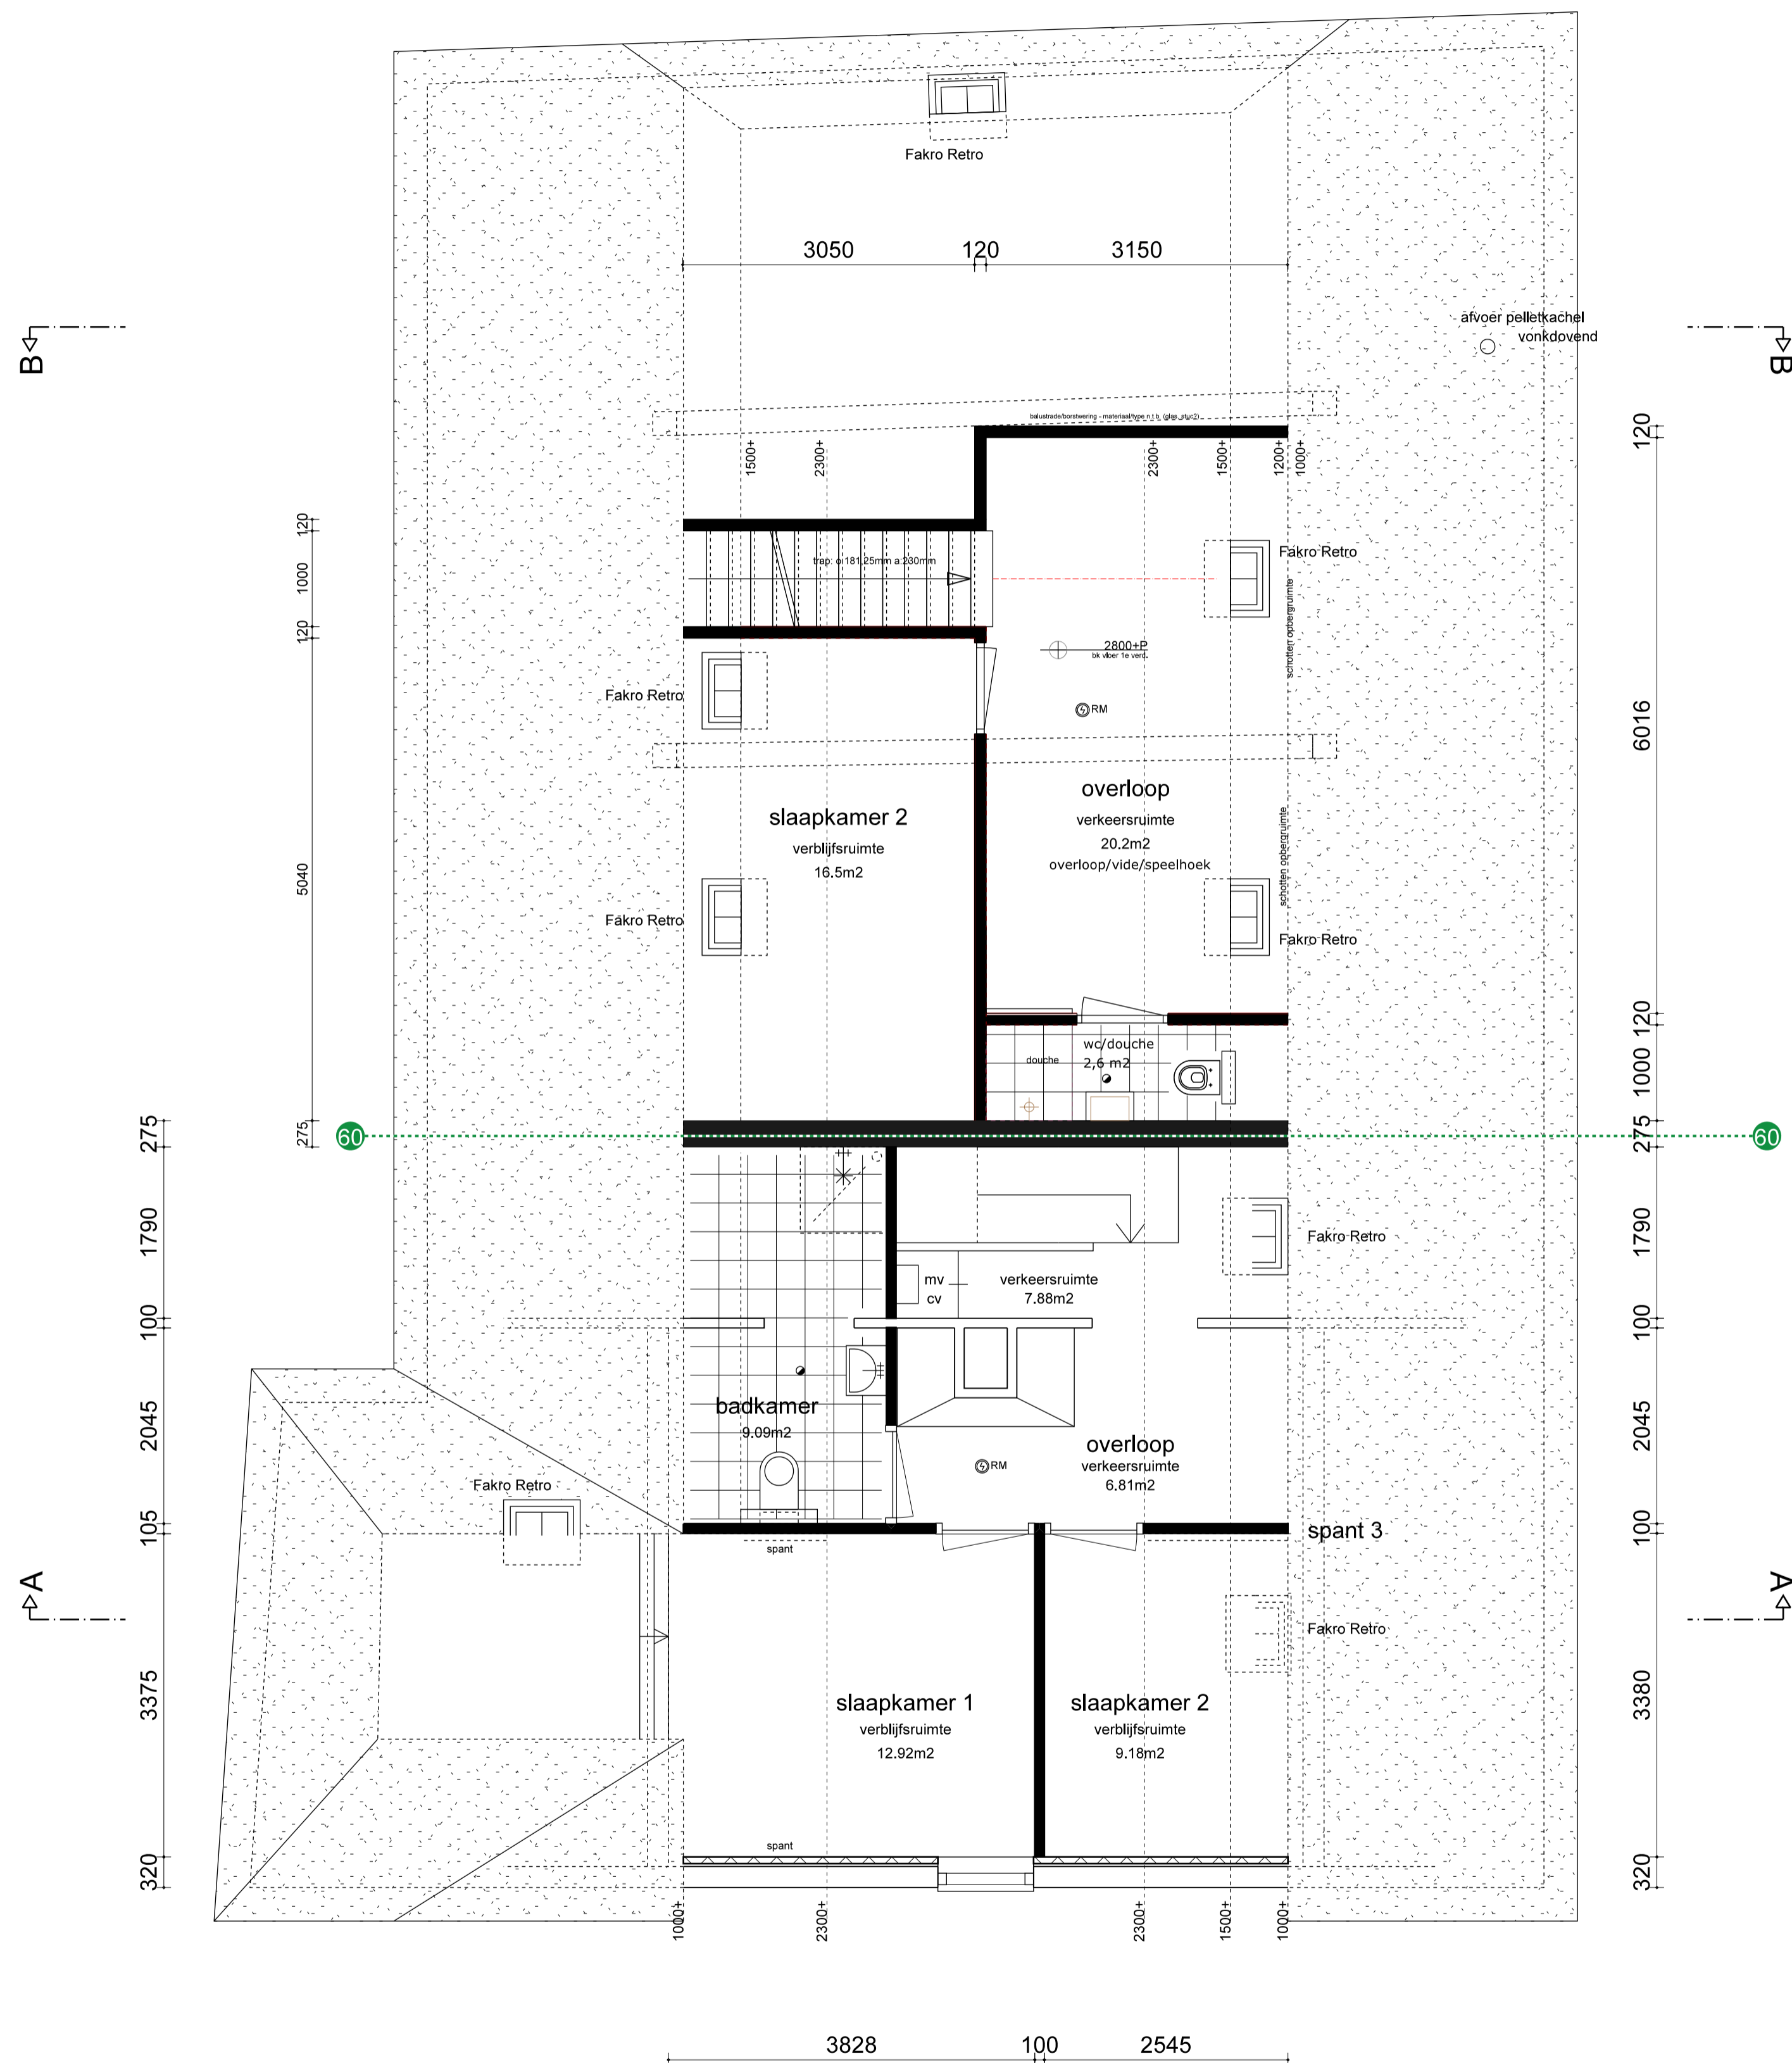

Begane grond gewijzigd

project:	Het Soester Erf Korte Brinkweg 51 te Soest	datum :	11-07-2018
opdrachtgever:	Vorstelijk Wonen B.V.	schaal:	1 : 50
onderdeel :	De Boerderij Begane grond	get:	P.V.
		formaat:	A1
		werknr:	16-559
		tekeningnr:	B01
 <b>LM design</b> bouwkundig teken- en adviesbureau		Birksstraat 95-3 3768 HD Soest Telefoon : (035) 6023424 E-mail : info@lmdesign.nl Internet : www.lmdesign.nl	

Eerste verdieping gewijzigd

project:	Het Soester Erf Korte Brinkweg 51 te Soest	datum:	11-07-2018
opdrachtgever:	Vorstelijk Wonen B.V.	schaal:	1 : 50
onderdeel :	De Boerderij 1e verdieping	get:	P.V.
		formaat:	A1
		werknr:	16-559
		tekeningnr:	B02
		Birksstraat 95-3 3768 HD Soest Telefoon : (035) 6023424 E-mail : info@lmdesign.nl Internet : www.lmdesign.nl	

zuidgevel

oostgevel

noordgevel

westgevel

project:	Het Soester Erf Korte Brinkweg 51 te Soest	datum:	11-07-2018
opdrachtgever:	Vorstelijk Wonen B.V.	schaal:	1 : 50
onderdeel :	De Boerderij Gevels	get:	P.V.
		formaat:	A1
		werknr:	16-559
		tekeningnr:	B03
 <b>LM design</b> bouwkundig teken- en adviesbureau		Birksstraat 95-3 3768 HD Soest Telefoon : (035) 6023424 E-mail : info@lmdesign.nl Internet : www.lmdesign.nl	