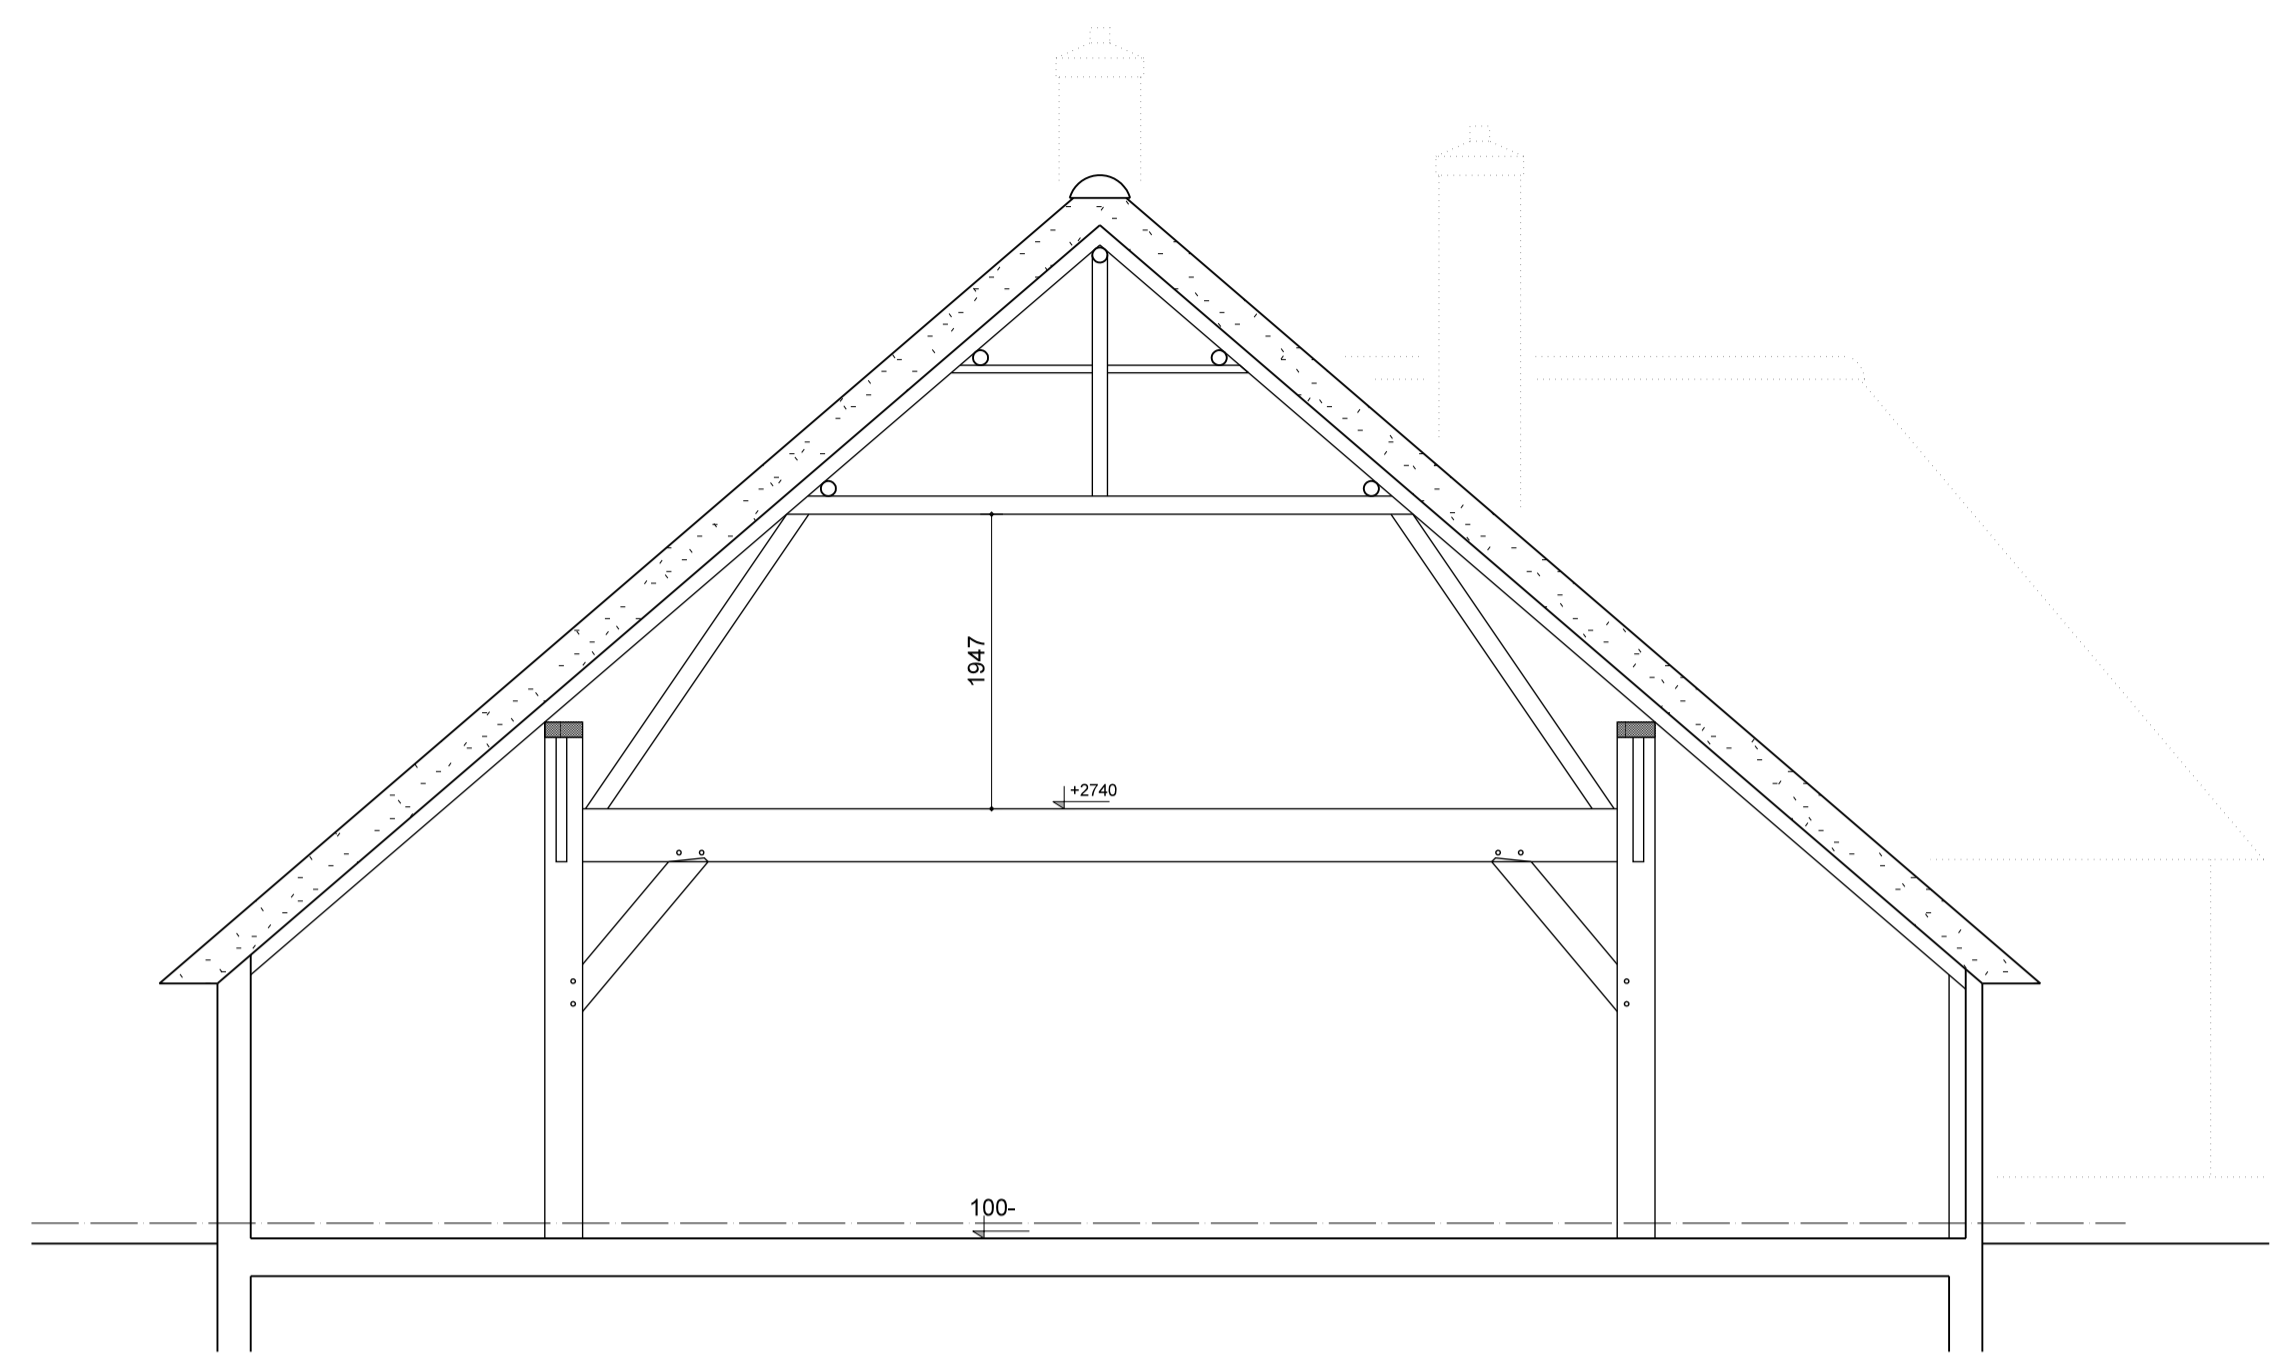

doorsnede B-B