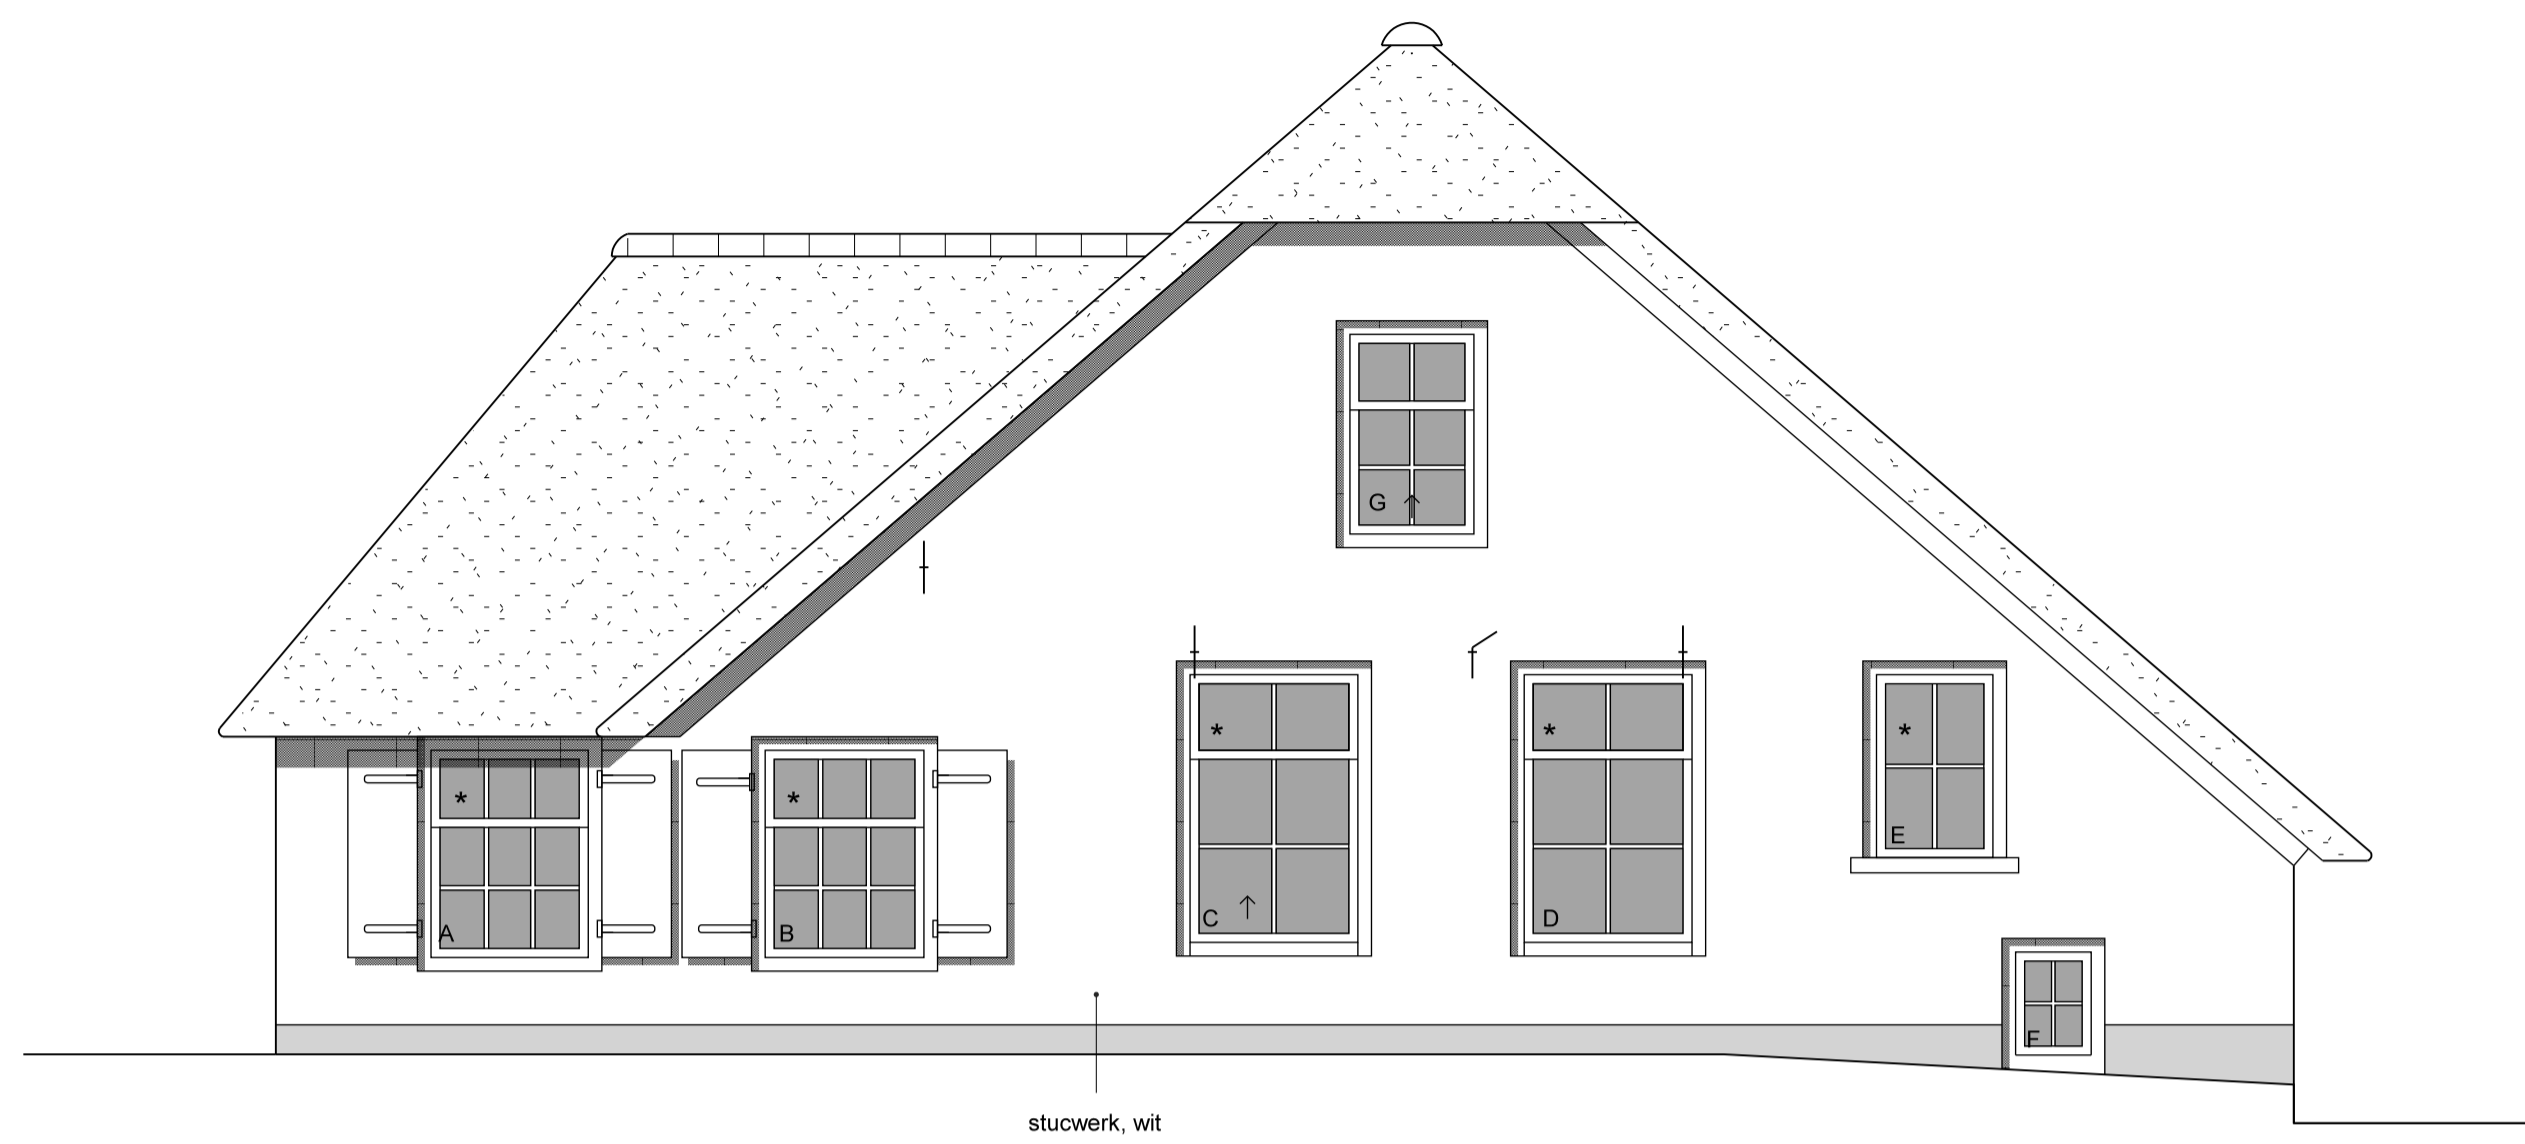

Begane grond gewijzigd

project:	Het Soester Erf Korte Brinkweg 51 te Soest	datum :	11-07-2018
opdrachtgever:	Vorstelijk Wonen B.V.	schaal:	1 : 50
onderdeel :	De Boerderij Begane grond	get:	P.V.
		formaat:	A1
		werknr:	16-559
		tekeningnr:	B01
 <b>LM design</b> bouwkundig teken- en adviesbureau		Birksstraat 95-3 3768 HD Soest Telefoon : (035) 6023424 E-mail : info@lmdesign.nl Internet : www.lmdesign.nl	

Eerste verdieping gewijzigd

project:	Het Soester Erf Korte Brinkweg 51 te Soest	datum:	11-07-2018
opdrachtgever:	Vorstelijk Wonen B.V.	schaal:	1 : 50
onderdeel :	De Boerderij 1e verdieping	get:	P.V.
		formaat:	A1
		werknr:	16-559
		tekeningnr:	B02
		Birksstraat 95-3 3768 HD Soest Telefoon : (035) 6023424 E-mail : info@lmdesign.nl Internet : www.lmdesign.nl	

zuidgevel

oostgevel

noordgevel

westgevel

project:	Het Soester Erf Korte Brinkweg 51 te Soest	datum:	11-07-2018
opdrachtgever:	Vorstelijk Wonen B.V.	schaal:	1 : 50
onderdeel :	De Boerderij Gevels	get:	P.V.
		formaat:	A1
		werknr:	16-559
		tekeningnr:	B03
 <b>LM design</b> bouwkundig teken- en adviesbureau		Birksstraat 95-3 3768 HD Soest Telefoon : (035) 6023424 E-mail : info@lmdesign.nl Internet : www.lmdesign.nl	