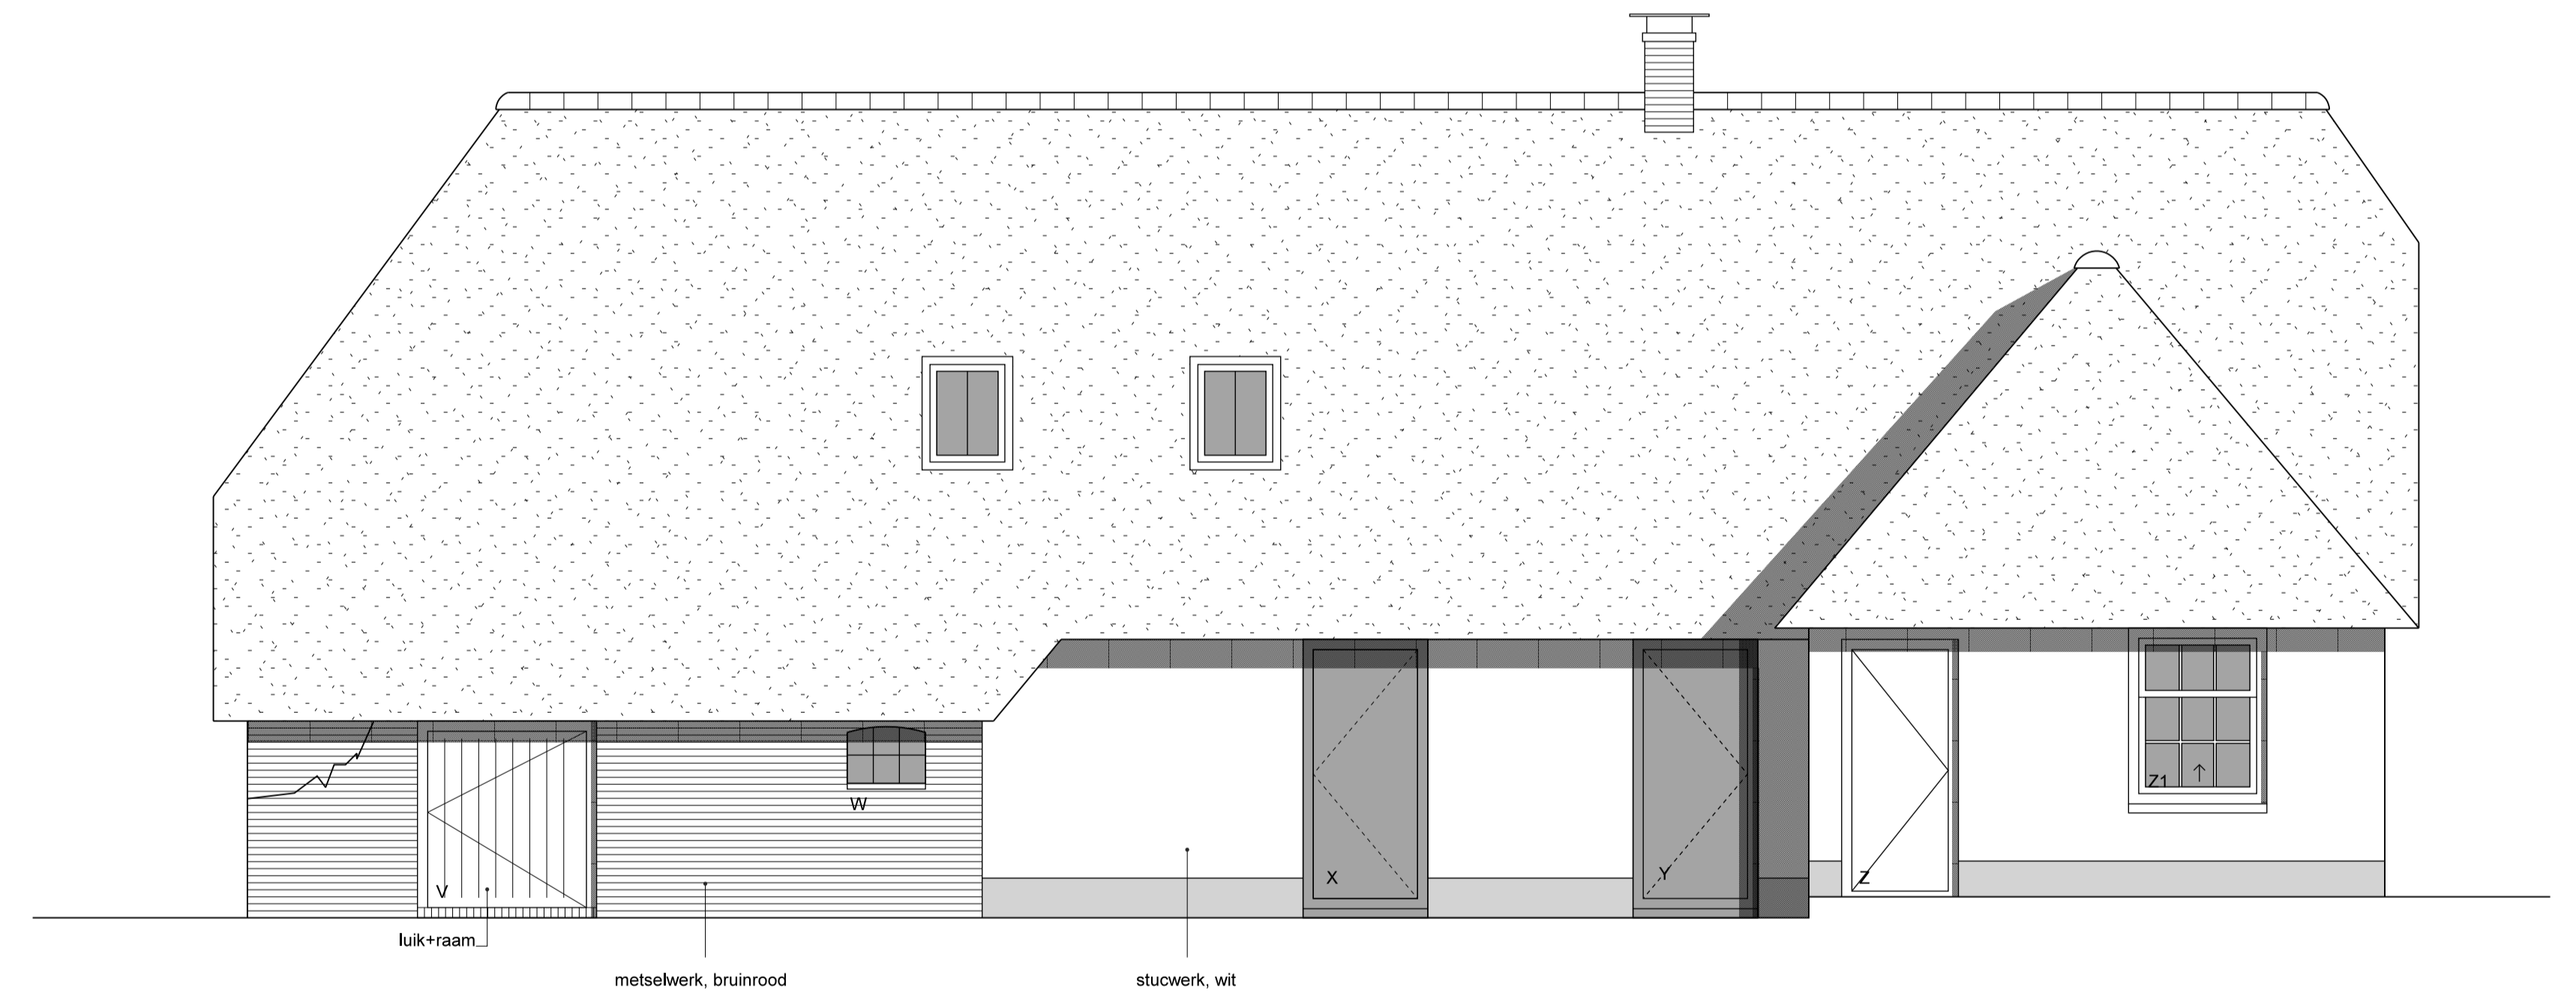

Begane grond gewijzigd

project:	Het Soester Erf Korte Brinkweg 51 te Soest	datum :	11-07-2018
opdrachtgever:	Vorstelijk Wonen B.V.	schaal:	1 : 50
onderdeel :	De Boerderij Begane grond	get:	P.V.
		formaat:	A1
		werknr:	16-559
		tekeningnr:	B01
 <b>LM design</b> bouwkundig teken- en adviesbureau		Birksstraat 95-3 3768 HD Soest Telefoon : (035) 6023424 E-mail : info@lmdesign.nl Internet : www.lmdesign.nl	

Eerste verdieping gewijzigd

project:	Het Soester Erf Korte Brinkweg 51 te Soest	datum:	11-07-2018
opdrachtgever:	Vorstelijk Wonen B.V.	schaal:	1 : 50
onderdeel :	De Boerderij 1e verdieping	get:	P.V.
		formaat:	A1
		werknr:	16-559
		tekeningnr:	B02
		Birksstraat 95-3 3768 HD Soest Telefoon : (035) 6023424 E-mail : info@lmdesign.nl Internet : www.lmdesign.nl	

zuidgevel

oostgevel

noordgevel

westgevel

project:	Het Soester Erf Korte Brinkweg 51 te Soest	datum:	11-07-2018
opdrachtgever:	Vorstelijk Wonen B.V.	schaal:	1 : 50
onderdeel :	De Boerderij Gevels	get:	P.V.
		formaat:	A1
		werknr:	16-559
		tekeningnr:	B03
 <b>LM design</b> bouwkundig teken- en adviesbureau		Birksstraat 95-3 3768 HD Soest Telefoon : (035) 6023424 E-mail : info@lmdesign.nl Internet : www.lmdesign.nl	