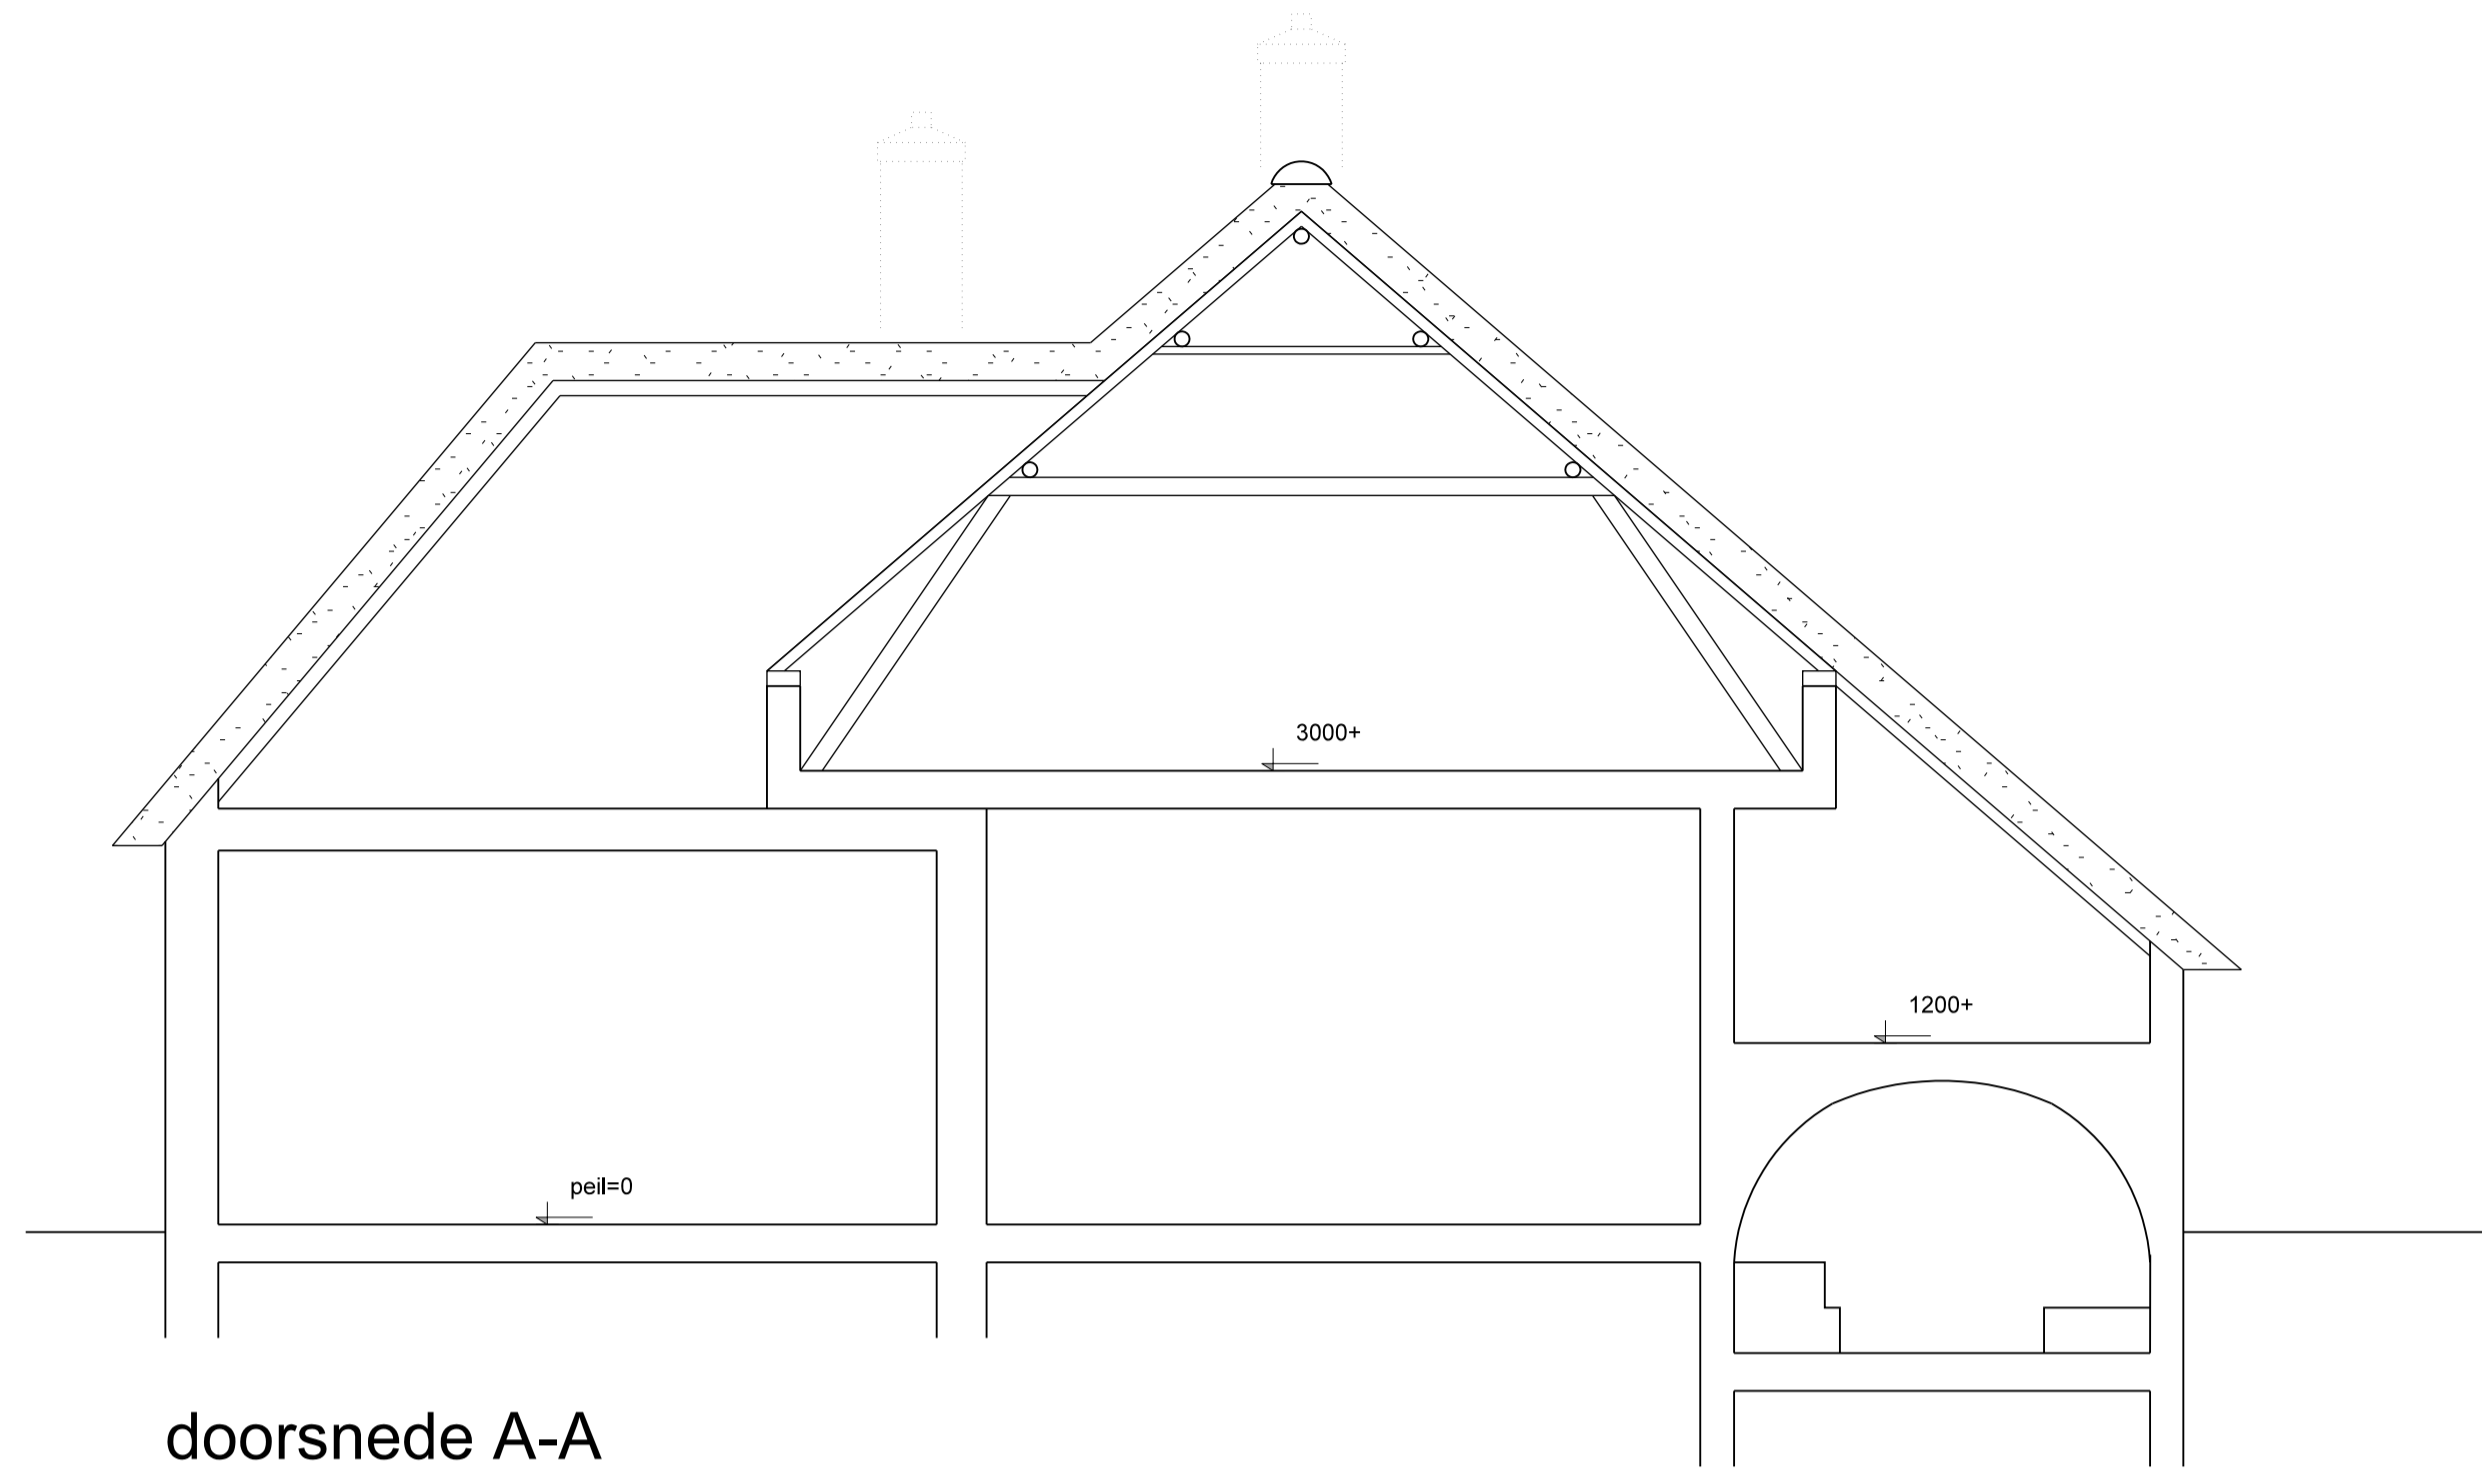

zuidgevel

oostgevel

noordgevel

westgevel

project:	Het Soester Erf Korte Brinkweg 51 te Soest	datum:	11-07-2018
opdrachtgever:	Vorstelijk Wonen B.V.	schaal:	1 : 50
onderdeel :	De Boerderij Gevels	get:	P.V.
		formaat:	A1
		werknr:	16-559
		tekeningnr:	B03
 <b>LM design</b> bouwkundig teken- en adviesbureau		Birksstraat 95-3 3768 HD Soest Telefoon : (035) 6023424 E-mail : info@lmdesign.nl Internet : www.lmdesign.nl	