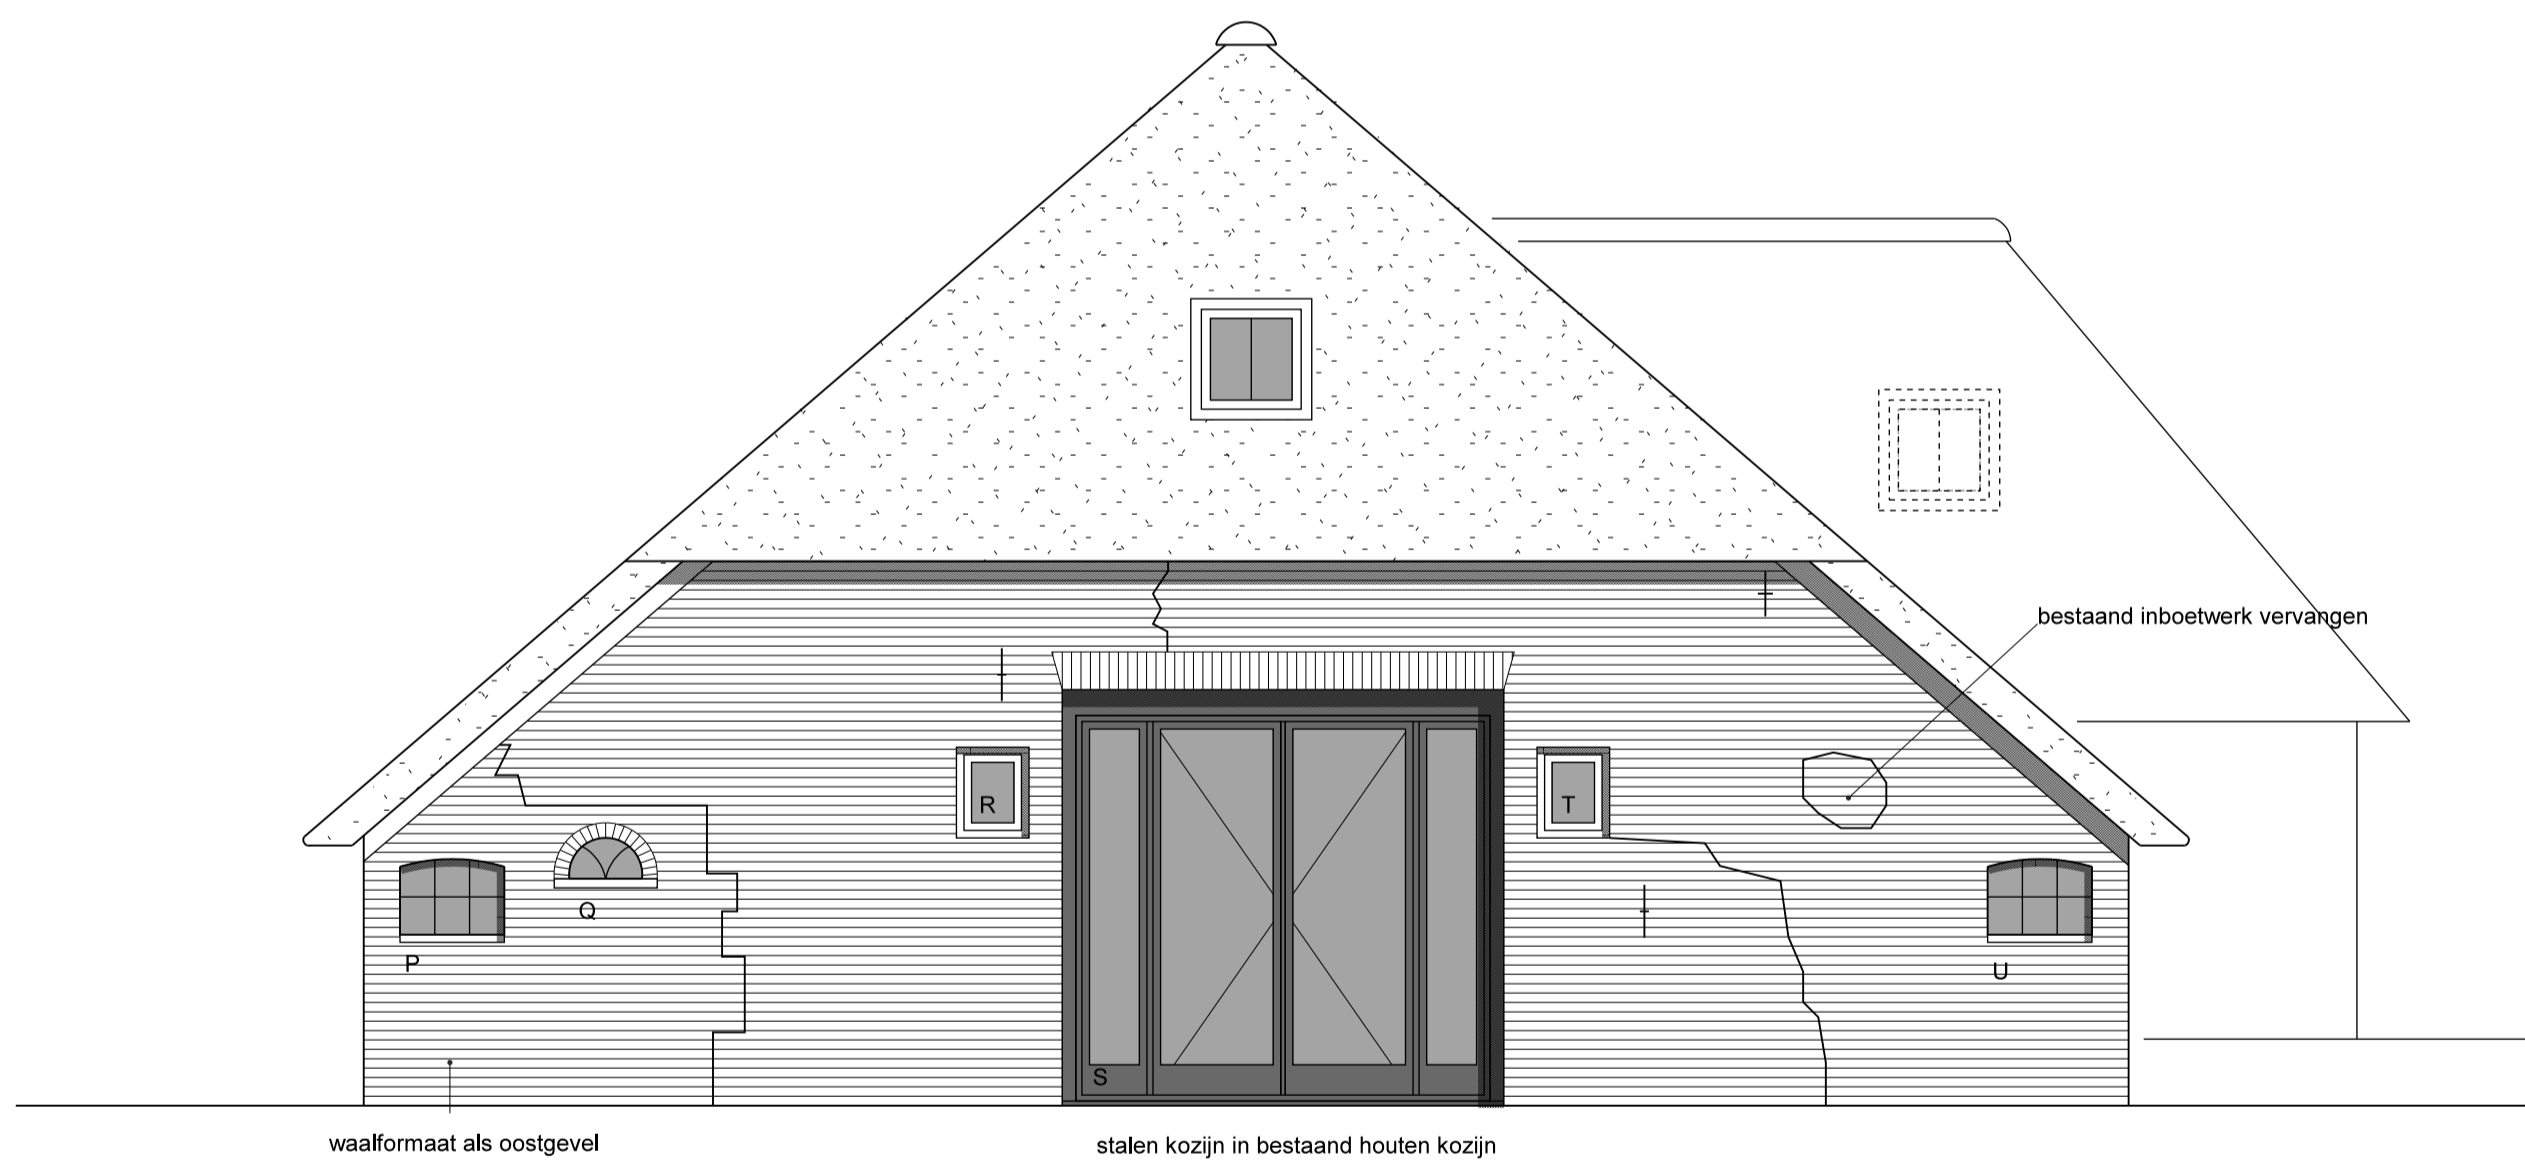

Begane grond gewijzigd

project:	Het Soester Erf Korte Brinkweg 51 te Soest	datum :	11-07-2018
opdrachtgever:	Vorstelijk Wonen B.V.	schaal:	1 : 50
onderdeel :	De Boerderij Begane grond	get:	P.V.
		formaat:	A1
		werknr:	16-559
		tekeningnr:	B01
 <b>LM design</b> bouwkundig teken- en adviesbureau		Birksstraat 95-3 3768 HD Soest Telefoon : (035) 6023424 E-mail : info@lmdesign.nl Internet : www.lmdesign.nl	

Eerste verdieping gewijzigd

project:	Het Soester Erf Korte Brinkweg 51 te Soest	datum:	11-07-2018
opdrachtgever:	Vorstelijk Wonen B.V.	schaal:	1 : 50
onderdeel :	De Boerderij 1e verdieping	get:	P.V.
		formaat:	A1
		werknr:	16-559
		tekeningnr:	B02
		Birksstraat 95-3 3768 HD Soest Telefoon : (035) 6023424 E-mail : info@lmdesign.nl Internet : www.lmdesign.nl	

zuidgevel

oostgevel

noordgevel

westgevel

project:	Het Soester Erf Korte Brinkweg 51 te Soest	datum:	11-07-2018
opdrachtgever:	Vorstelijk Wonen B.V.	schaal:	1 : 50
onderdeel :	De Boerderij Gevels	get:	P.V.
		formaat:	A1
		werknr:	16-559
		tekeningnr:	B03
 <b>LM design</b> bouwkundig teken- en adviesbureau		Birksstraat 95-3 3768 HD Soest Telefoon : (035) 6023424 E-mail : info@lmdesign.nl Internet : www.lmdesign.nl	