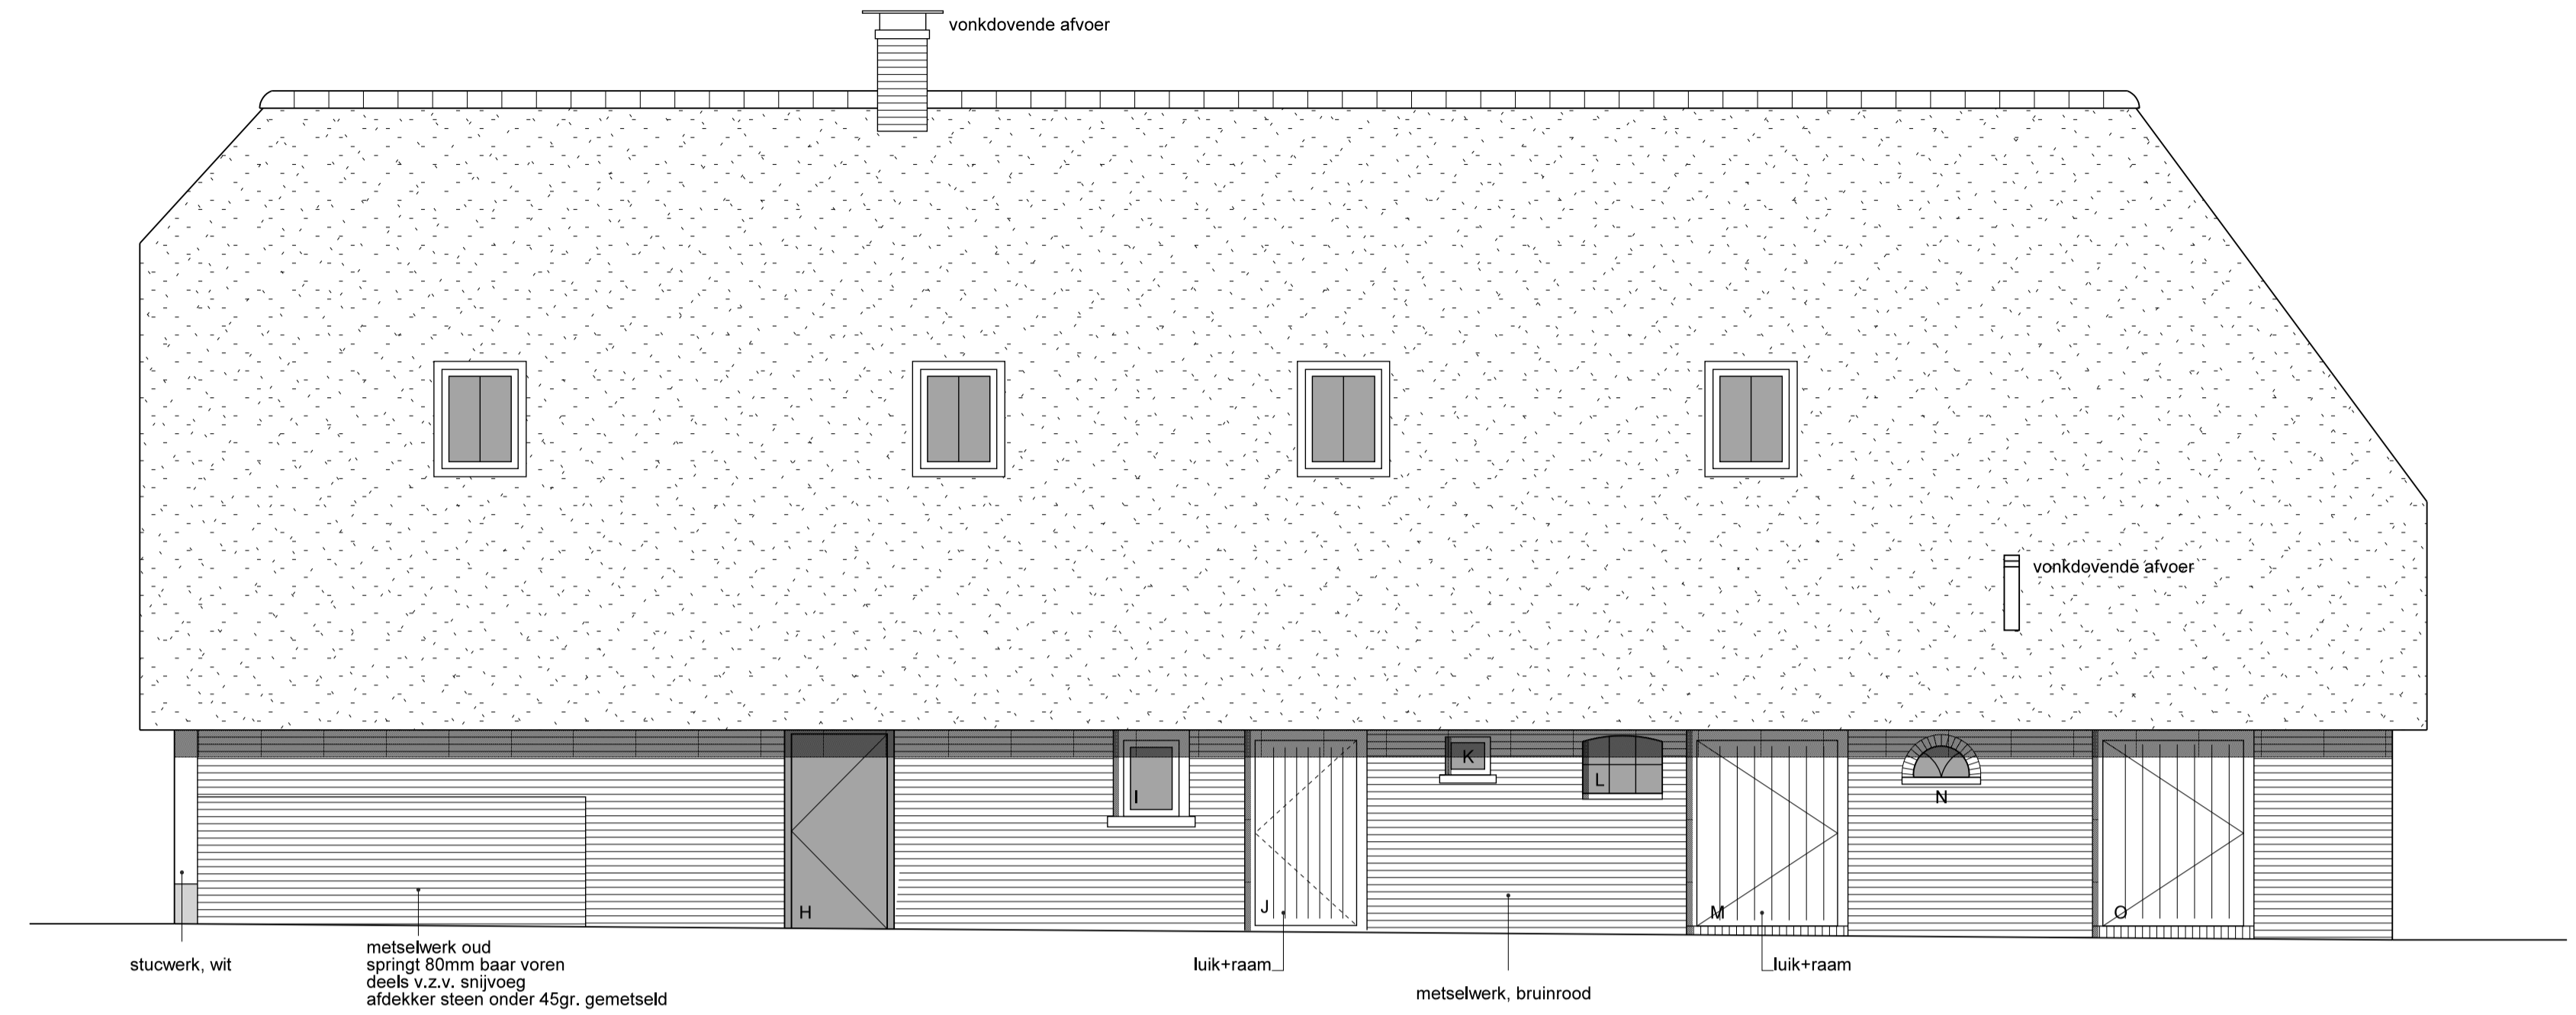

Begane grond gewijzigd

project:	Het Soester Erf Korte Brinkweg 51 te Soest	datum :	11-07-2018
opdrachtgever:	Vorstelijk Wonen B.V.	schaal:	1 : 50
onderdeel :	De Boerderij Begane grond	get:	P.V.
		formaat:	A1
		werknr:	16-559
		tekeningnr:	B01
 <b>LM design</b> bouwkundig teken- en adviesbureau		Birksstraat 95-3 3768 HD Soest Telefoon : (035) 6023424 E-mail : info@lmdesign.nl Internet : www.lmdesign.nl	

Eerste verdieping gewijzigd

project:	Het Soester Erf Korte Brinkweg 51 te Soest	datum:	11-07-2018
opdrachtgever:	Vorstelijk Wonen B.V.	schaal:	1 : 50
onderdeel :	De Boerderij 1e verdieping	get:	P.V.
		formaat:	A1
		werknr:	16-559
		tekeningnr:	B02
		Birksstraat 95-3 3768 HD Soest Telefoon : (035) 6023424 E-mail : info@lmdesign.nl Internet : www.lmdesign.nl	

zuidgevel

oostgevel

noordgevel

westgevel

project:	Het Soester Erf Korte Brinkweg 51 te Soest	datum:	11-07-2018
opdrachtgever:	Vorstelijk Wonen B.V.	schaal:	1 : 50
onderdeel :	De Boerderij Gevels	get:	P.V.
		formaat:	A1
		werknr:	16-559
		tekeningnr:	B03
 <b>LM design</b> bouwkundig teken- en adviesbureau		Birksstraat 95-3 3768 HD Soest Telefoon : (035) 6023424 E-mail : info@lmdesign.nl Internet : www.lmdesign.nl	